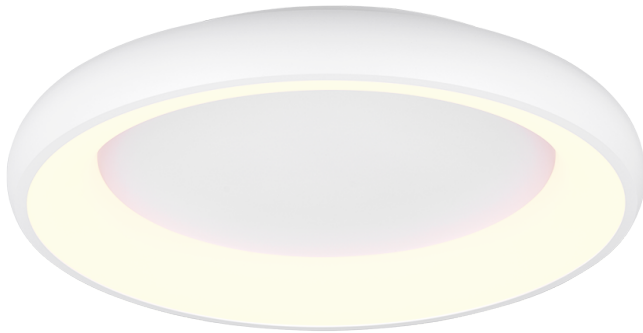

## Deckenleuchte

# CARDONA – 649616031

incl. 1x SMD, 38W · 1x 4400lm,  
2300+3000+4000K

- **Dimmbar mit Schalter**
- **Nicht für externe Dimmer geeignet**
- **Wand- und Deckenmontage**
- **IP20**
- **Lichtfarben direkt an der Leuchte einstellbar**

Klarheit und Funktionalität vereint – die Deckenleuchte CARDONA beeindruckt mit ihrem markanten Design, das durch einen Ring geprägt wird. Dieser edle Ring scheint förmlich unter der Decke zu schweben und zieht alle Blicke auf sich. Ideal für moderne Wohnräume, Büros oder Esszimmer, bietet die Leuchte durch die subtile Lichtquelle im Inneren des Rings eine gleichmäßige, blendfreie Beleuchtung und schafft so eine angenehme Atmosphäre. Die Helligkeit lässt sich in drei Stufen über einen herkömmlichen Lichtschalter regulieren, und die Lichtfarbe kann direkt an einem Schalter an der Leuchte angepasst werden. Die weiß matte Oberfläche verleiht jedem Raum eine zeitlose Eleganz und einen modernen Touch. Darüber hinaus verfügt die Leuchte über eine moderne LED Technologie, die sich durch eine hohe Lichtqualität und Energieeffizienz auszeichnet. Im Vergleich zu herkömmlichen Halogen Leuchtmitteln lassen sich bis zu 80% der Energiekosten sparen. Zusätzlich haben LED Lichtquellen eine lange Lebensdauer, produzieren weniger Wärme und schonen die Umwelt. ☒

### Materialausführung

Metall · weiß matt